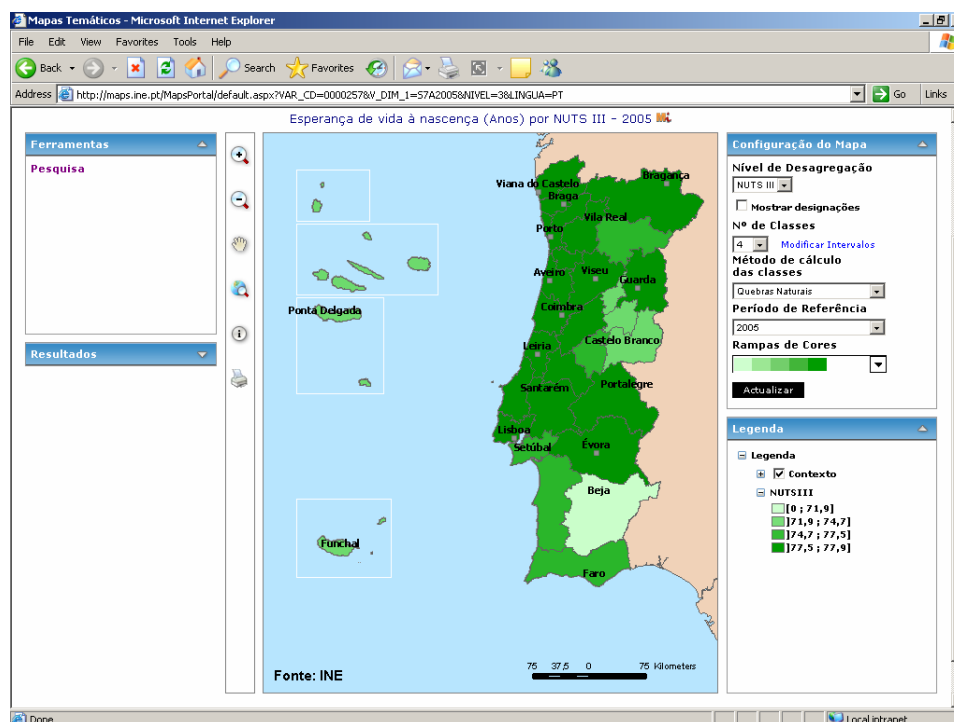

A imagem da **página principal** está adaptada ao **novo logótipo do INE**, apostando nas cores azuis e vermelho, onde se incluíram pequenos apontamentos de movimento associados a algumas das funcionalidades.

- A possibilidade de **representar em mapa**, com diferentes níveis geográficos, muitos dos indicadores disponíveis na base de dados;

- A **obtenção de mapas do país**, a diferentes níveis geográficos, com informação associada; visualização desta informação, no Continente, sobre a mais recente cobertura de **ortofotomapas**;